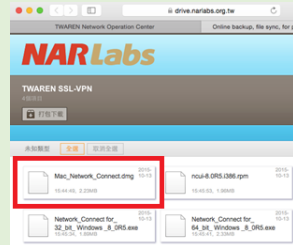

Step 1 安裝程式

(1) 請點選 [連結網址](#)，下載 Mac_Network_Connet.dmg (如右圖)

(2) 在下载項目中，點擊 Mac_Network_Connet.dmg 二次進行掛載。

(3) 按著 **control** 鍵，點擊「NetworkConnect」圖示，點選打開 (不可省略)

(4) 輸入本機使用者帳號密碼，會再出現安裝畫面，依畫面指示進行安裝。

Step 2 設定&首次登入

(1) 搜尋「Network Connect」程式

(2) 執行「Network Connect」程式，輸入以下資料，再點選 **Sign In**：

Sign in at <https://sslvpn9.twaren.net/ndhu>
Username xxx@ndhu.edu.tw
(輸入本校電子郵件「完整」帳號)
Password 輸入本校電子郵件密碼

(輸入完成的範例圖如下)

Step 3 登入連線