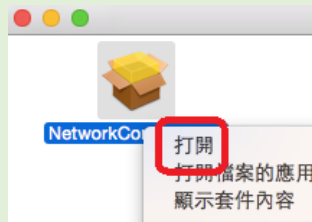

Step 1 安裝程式

(1) 請點選 [連結網址](#)，下載 Mac_Network_Connet.dmg (如右圖)

(2) 在下载項目中，點擊 Mac_Network_Connet.dmg 二次進行掛載。

(3) 按著 **control** 鍵，點擊「NetworkConnect」圖示，點選打開 (不可省略)

(4) 輸入本機使用者帳號密碼，會再出現安裝畫面，依畫面指示進行安裝。

Step 2 設定&首次登入

(1) 搜尋「Network Connect」程式

(2) 執行「Network Connect」程式，輸入以下資料，再點選 **Sign In**：

Sign in at <https://sslvpn9.twaren.net/ndhu>
Username xxx@ndhu.edu.tw
(輸入本校電子郵件「完整」帳號)
Password 輸入本校電子郵件密碼

(輸入完成的範例圖如下)

Step 3 登入連線