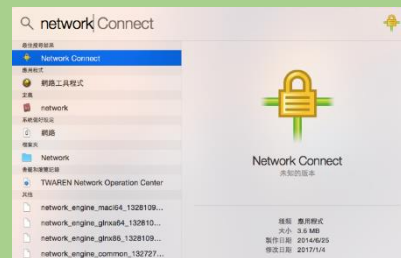

Step 1 安裝程式

(1) 請點選 [連結網址](#)，下載 Mac_Network_Connet.dmg (如右圖)

(2) 在下载項目中，點擊 Mac_Network_Connet.dmg 二次進行掛載。

(3) 按著 **control** 鍵，點擊「NetworkConnect」圖示，點選打開 (不可省略)

(4) 輸入本機使用者帳號密碼，會再出現安裝畫面，依畫面指示進行安裝。

Step 2 設定&首次登入

(1) 搜尋「Network Connect」程式

(2) 執行「Network Connect」程式，輸入以下資料，再點選 **Sign In**：

Sign in at <https://sslvpn9.twaren.net/ndhu>
Username xxx@ndhu.edu.tw
(輸入本校電子郵件「完整」帳號)
Password 輸入本校電子郵件密碼

(輸入完成的範例圖如下)

Step 3 登入連線