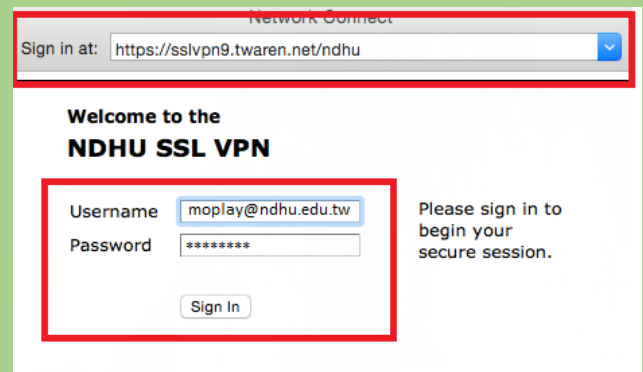

Step 1 安裝程式

(1) 請點選 [連結網址](#)，下載 Mac_Network_Connet.dmg (如右圖)

(2) 在下载項目中，點擊 Mac_Network_Connet.dmg 二次進行掛載。

(3) 按著 **control** 鍵，點擊「NetworkConnect」圖示，點選打開 (不可省略)

(4) 輸入本機使用者帳號密碼，會再出現安裝畫面，依畫面指示進行安裝。

Step 2 設定&首次登入

(1) 搜尋「Network Connect」程式

(2) 執行「Network Connect」程式，輸入以下資料，再點選 **Sign In**：

Sign in at <https://sslvpn9.twaren.net/ndhu>
Username xxx@ndhu.edu.tw
(輸入本校電子郵件「完整」帳號)
Password 輸入本校電子郵件密碼

(輸入完成的範例圖如下)

Step 3 登入連線